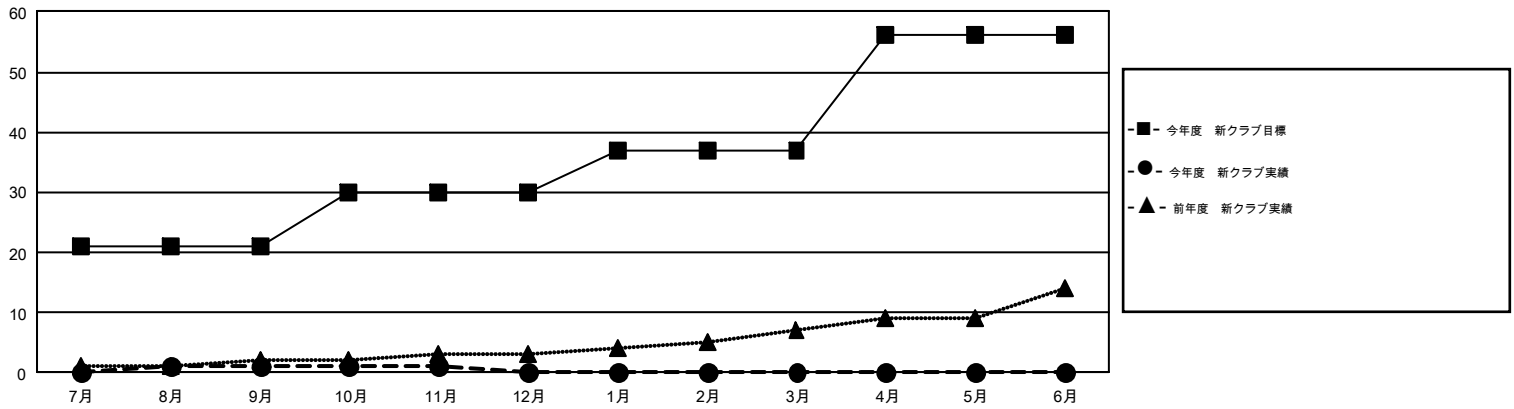

GMT MONTHLY MEMBERSHIP PROGRESS REPORT

Results as of: 11/30/2018

GMT Constitutional Area 5, Group C

GMT: MASAYOSHI MARUYAMA, YASUHISA NAKAMURA

地区に属さない地域のクラブは、このレポートに含まれていません。

クラブ				名			
結果: 2018-2019				結果: 2018-2019			
四半期	新クラブ目標	新クラブ	解散クラブ	四半期	会員純増目標	会員増強実績	退会者(転籍を含む) 実際
7月/8月/9月	21	1	5	7月/8月/9月	360	2,855	1,778
10月/11月/12月	9	0	1	10月/11月/12月	2,230	1,006	817
1月/2月/3月	7	0	0	1月/2月/3月	1,680	0	0
4月/5月/6月	19	0	0	4月/5月/6月	967	0	0

新クラブ目標及び実績累計