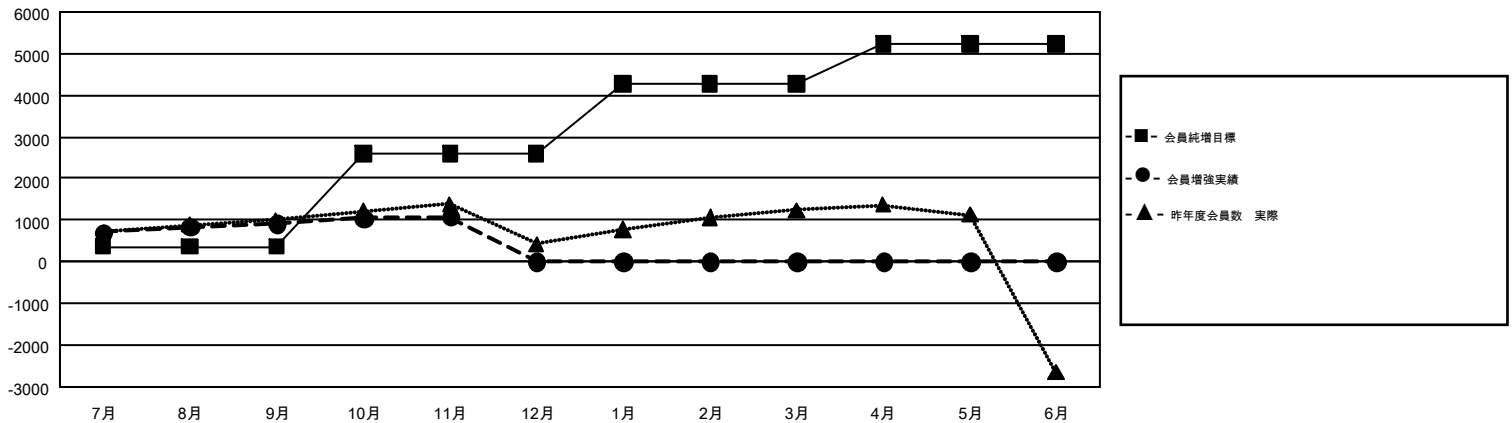

会員目標及び実績累計

解散クラブ: 6	1,596 CLUBS OF 3,019 一名以上の新会員を登録	男女別
退会者		男性 87,438 (75.42%) 女性 28,499 (24.58%)
物故会員 357	会員累計データを見るには、ここをクリック	世帯主/家族会員合計 44,868
クラブ解散 69		国際会費半額の家族会員 24,836
その他 2,169		
合計 2,595